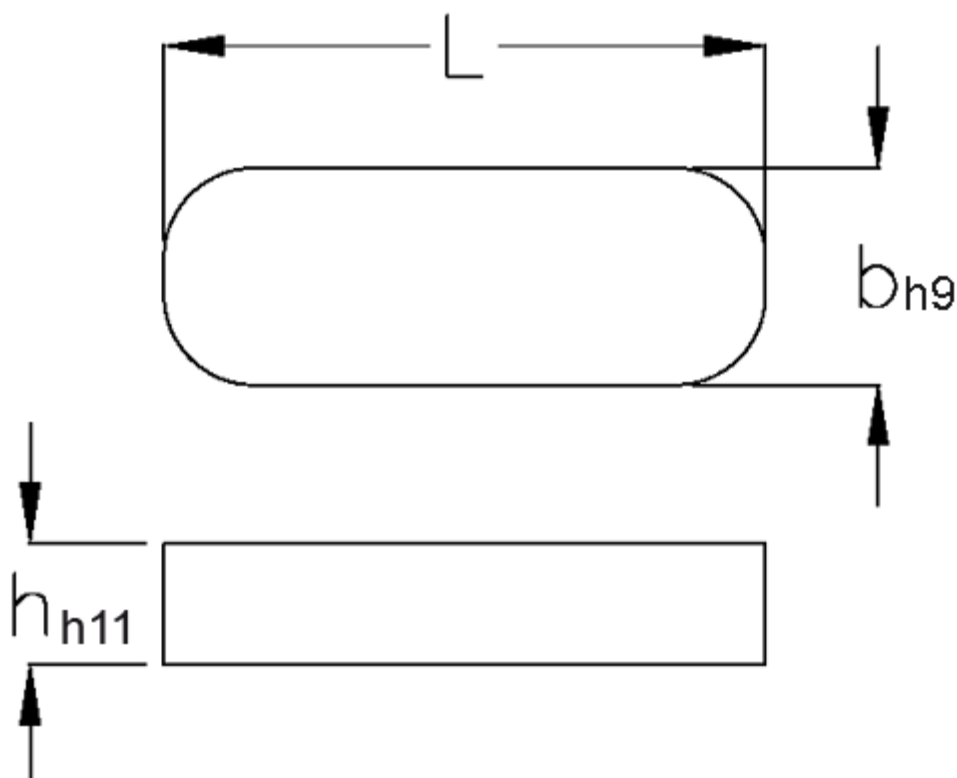

Varenummer: 09054420  
Beskrivelse: KLEE Pasfedre A 4x4x20 DIN 6885

## Mål

b	= 4
h	= 4
L	= 20.0
Tolerance b	= 0.030
Tolerance h	= 0.075
Tolerance L	= -0,3